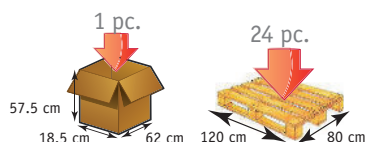

Matériaux : acier traité époxy, lunette, couvercle et accoudoirs en polypropylène

- > Installation sans outils
- > Seau avec guide
- > Réglable en hauteur

Facile à plier

Seau et guide

Conditionnement :  
Carton de regroupement: 4  
Palette : 24

## DIMENSIONS

	Blue steel
Hauteur totale	63/78.5 cm
Largeur entre accoudoirs	45 cm
Largeur hors tout	45 cm
Hauteur accoudoirs/ sol	54 cm
Hauteur assise sol	43/58 cm
Hauteur assise+dossier	61/76 cm
Profondeur assise	42 cm
Profondeur hors tout	54 cm
Poids	7.5 kg